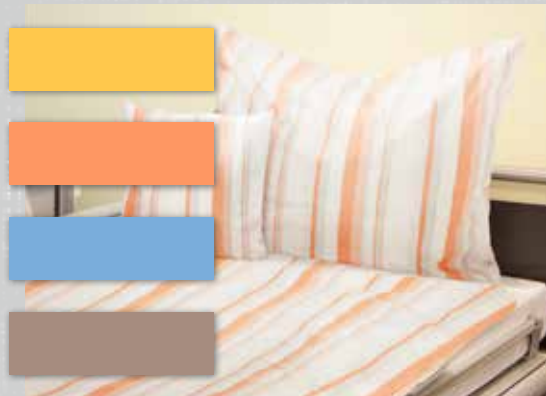

## Unsere Bettwäsche **SUN** bringt Farbe ins Patientenzimmer

Unsere Bettwäsche „Sun“ ein strapazierfähiges Mischgewebeprodukt, in verschiedenen Farbstellungen, Größen und Verschlussarten lieferbar.

Standardgröße Bettbezug - 140 x 210 cm mit Hotelverschluss **Art. 2045 401**

Standardgröße Kissenbezug - 80 x 80 cm mit Hotelverschluss **Art. 2045 439**

Konfektion auch in Wendeform (eine Seite uni und eine Seite gestreift)  
möglich.

**Neu:** Bettwäsche „Sun“ auch in floralem Dessin in allen Varianten lieferbar.